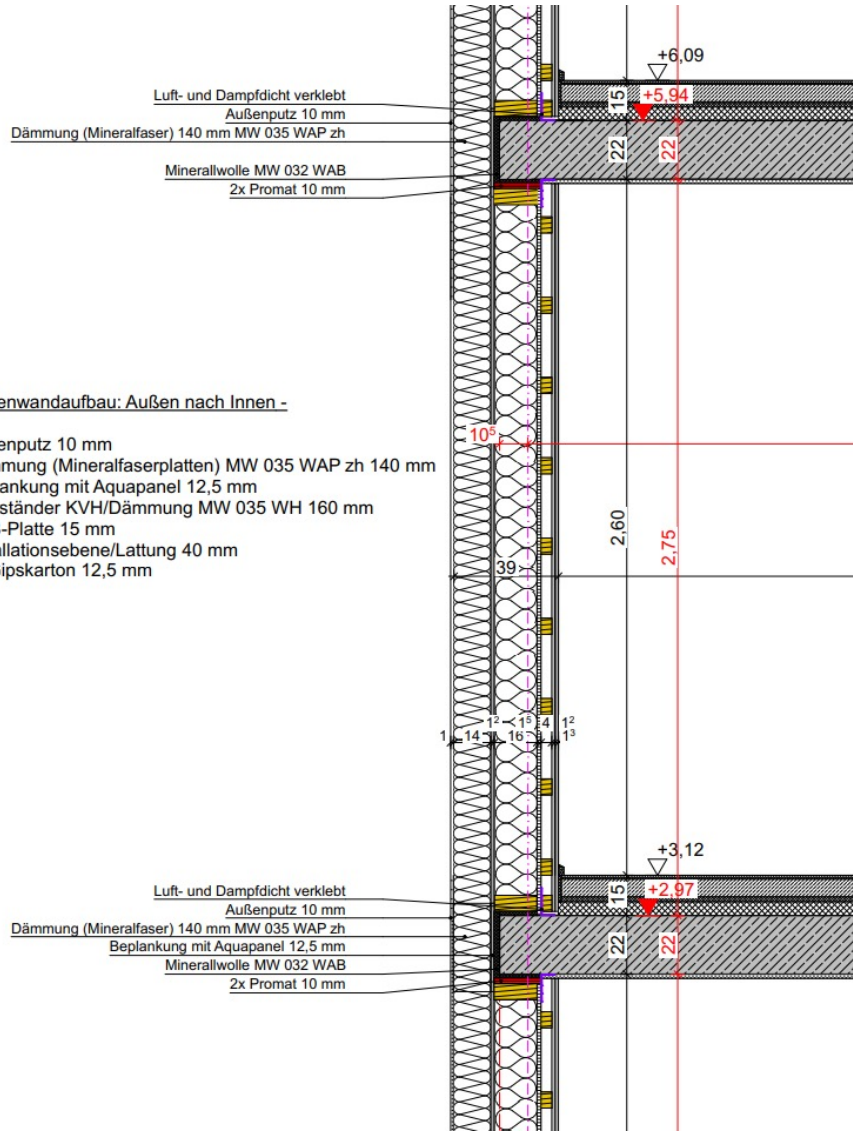

# Bekleidungstheorie v. Semper:

Kern  $\leftrightarrow$  Hülle

Wand  $\leftrightarrow$  Gewand

Ornament  $\leftrightarrow$  Struktur

skin

DANNER YILDIZ ARCHITEKTEN

DANNER YILDIZ ARCHITEKTEN + STUDIO SCHWITALLA